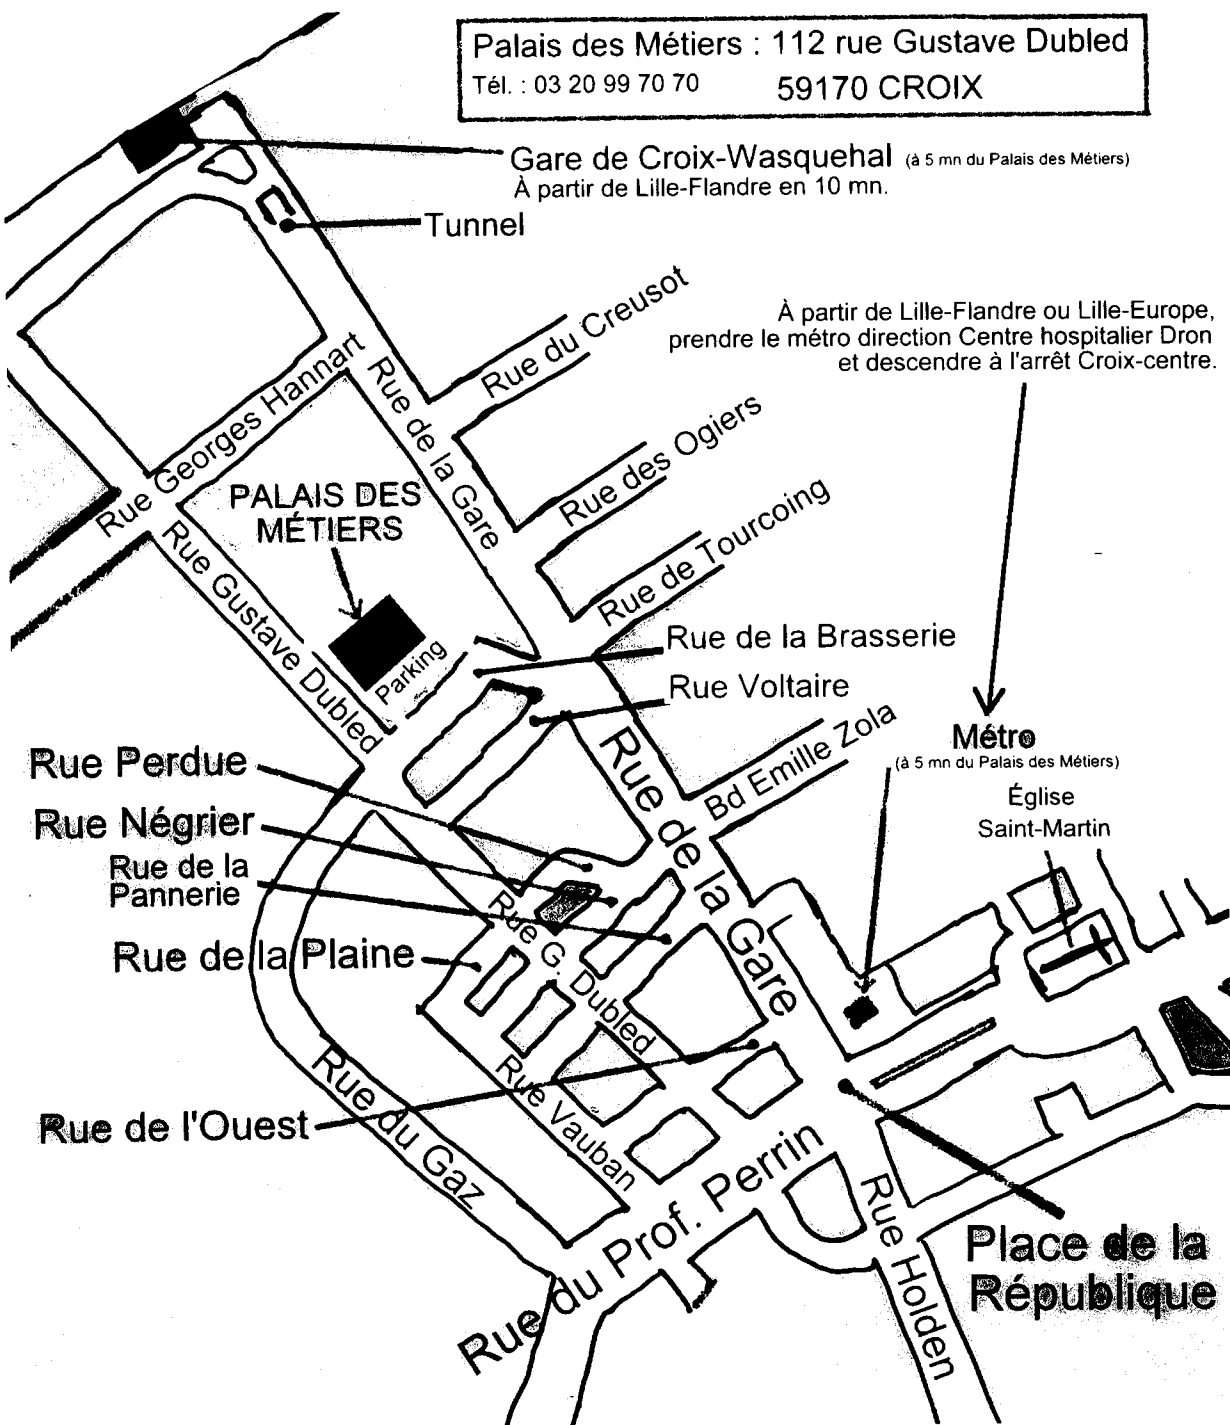

Plan d'accès au Palais des Métiers à Croix

Palais des Métiers : 112 rue Gustave Dubled
Tél. : 03 20 99 70 70 59170 CROIX

À partir de la gare SNCF de Lille Flandre, prendre train pour Croix-Wasquehal

ou bien,

à partir des gares de Lille-Flandre ou Lille-Europe, prendre le métro en direction de Centre Hospitalier Dron et descendre à l'arrêt Croix-Centre.